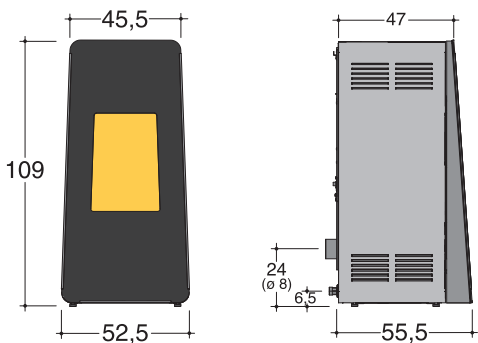

Stufa a pellet

LIFE XW

Rivestimento in lamiera d'acciaio verniciata

(f) = femmina
(m) = maschio

Bianco

Rosso

Ruggine

Nero

Grigio metallizzato

corpo stufa LW per riscaldare l'acqua	LW12		LW15		LW20	
	MAX.	MIN.	MAX.	MIN.	MAX.	MIN.
potenza certificata	12,0 kW	2,5 kW	15,0 kW	3,5 kW	20,0 kW	4,0 kW
rendimento	92,5 %	95,0 %	90,0 %	91,5 %	89,5 %	90,5 %
consumo combustibile	2,70 kg/h	0,50 kg/h	3,45 kg/h	0,73 kg/h	4,53 kg/h	0,83 kg/h
tubo uscita fumi	Ø 80 mm		Ø 80 mm		Ø 80 mm	
peso netto	149 kg life xw					
peso con imballo	171 kg life xw					