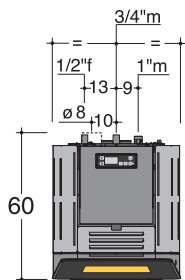

Stufa a pellet

LIFE XW

Rivestimento in lamiera d'acciaio verniciata

(f) = femmina
(m) = maschio

Bianco

Rosso

Ruggine

Nero

Grigio metallizzato

corpo stufa LW per riscaldare l'acqua	LW12		LW15		LW20	
	MAX.	MIN.	MAX.	MIN.	MAX.	MIN.
potenza certificata	12,0 kW	2,5 kW	15,0 kW	3,5 kW	20,0 kW	4,0 kW
rendimento	92,5 %	95,0 %	90,0 %	91,5 %	89,5 %	90,5 %
consumo combustibile	2,70 kg/h	0,50 kg/h	3,45 kg/h	0,73 kg/h	4,53 kg/h	0,83 kg/h
tubo uscita fumi	Ø 80 mm		Ø 80 mm		Ø 80 mm	
peso netto	149 kg life xw					
peso con imballo	171 kg life xw					